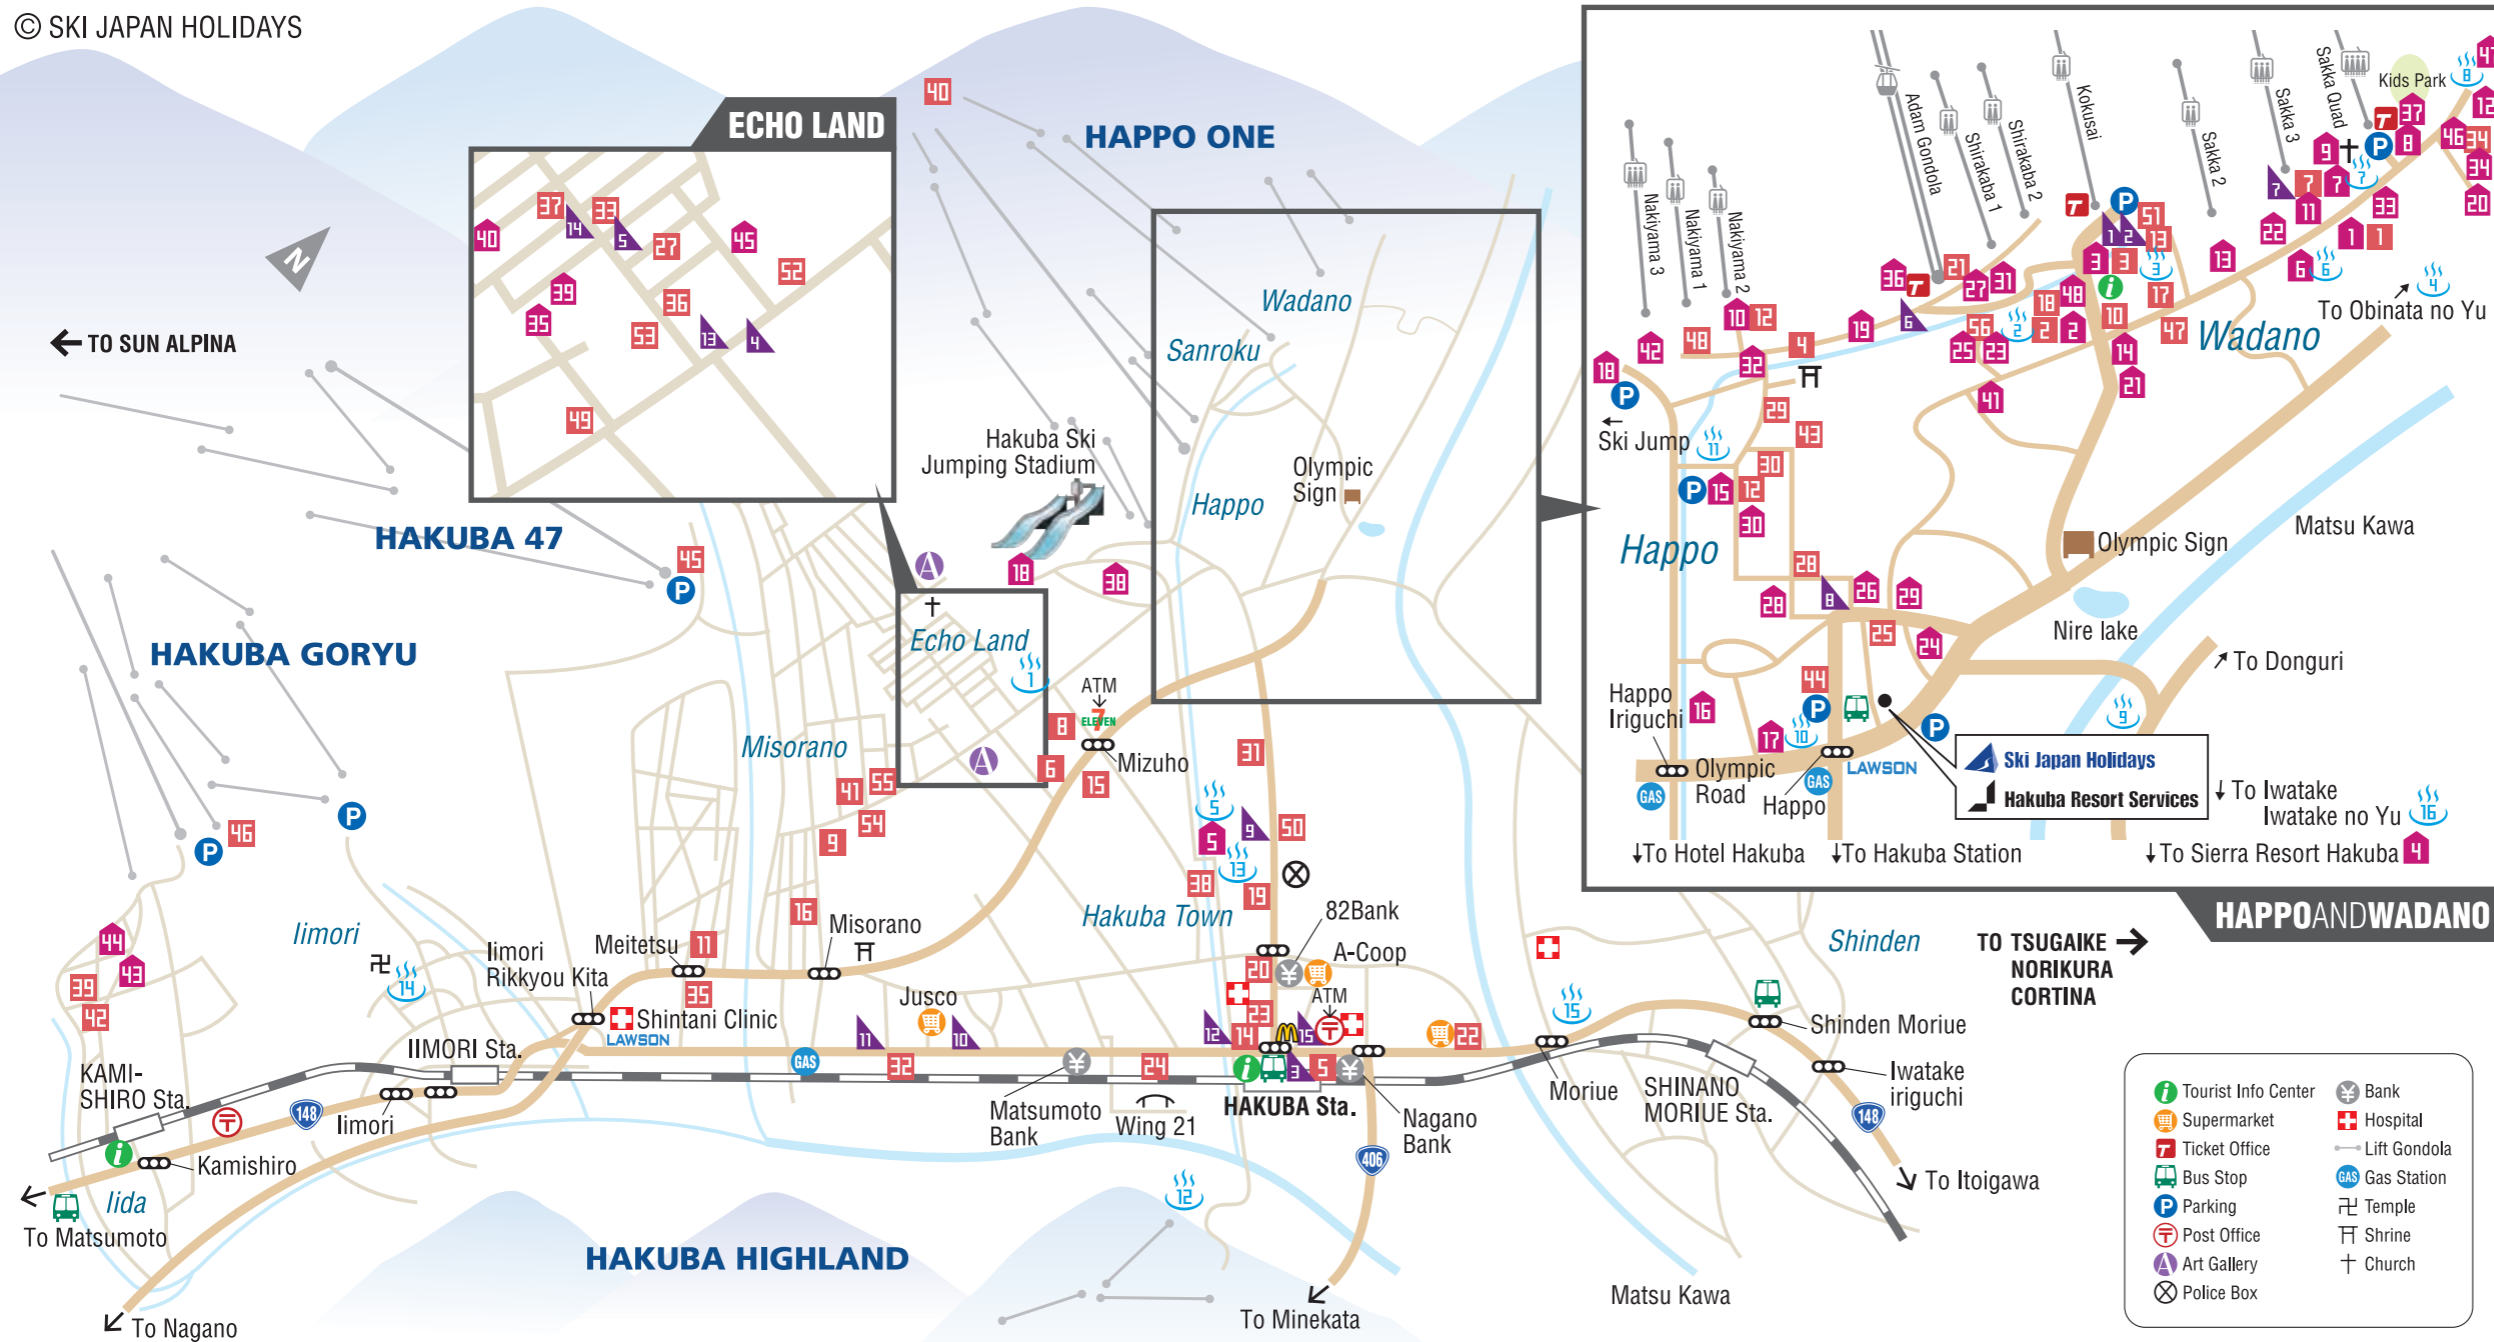

HAKUBA AREA MAP

© SKI JAPAN HOLIDAYS

Shuttle Services

Ski Resort Shuttles

Ski resorts offer complimentary shuttle services from various hotels and bus stops in Hakuba. Shuttles to/from Hakuba 47, Hakuba Goryu, Iwatake, Tsugiaki & Happono-one are operational throughout the winter season.

Ohshimo <i>Japanese</i>	20
Buttermilk <i>Western</i>	21
Grindell <i>Western / Japanese</i>	22
Sou's Café <i>Café</i>	23
Kikyo-ya <i>Japanese</i>	24
Hakuba Ringoya <i>Japanese / Soba</i>	25
Studio 902 <i>Bar</i>	27
Omee <i>Japanese / Soba</i>	28
M's Café <i>Bar</i>	29
Takoyaki Goten <i>Japanese</i>	30
Grill Kouya <i>Western / Japanese</i>	31
Gusto <i>Western / Japanese</i>	32
Hie <i>Japanese</i>	33
Windy <i>Japanese / Yakimiku</i>	34
Sweet Shot <i>Cake Shop</i>	35
Sarugaku <i>Japanese</i>	36
Rock'n Robin <i>Bar</i>	37
Kicchonchon <i>Japanese</i>	38
Tracks Bar <i>Bar</i>	39

Pilar <i>Italian</i>	40
Trattoria Santa <i>Italian</i>	41
Sauce <i>Bar</i>	42
Maeda <i>Japanese / Soba</i>	43
Kihachi <i>Japanese</i>	44
Hakuba 47 Restaurant <i>Japanese</i>	45
Escal Plaza <i>Western / Japanese</i>	46
Sari Sari <i>Asian Dining Bar</i>	47
Bangkok-ya <i>Thai</i>	48
Cherry Pub <i>American Pub</i>	49
Hakuba Hanten <i>Chinese</i>	50
Vendimia Wine Bar <i>Wine Bar / Tapas</i>	51
Tomatito <i>Italian</i>	52
Mangetsu-do <i>Japanese</i>	53
Traumerei <i>French</i>	54
Carefree Café <i>Café & Restaurant</i>	55
Thaifoon Café <i>Japanese & Asian Fusion</i>	56